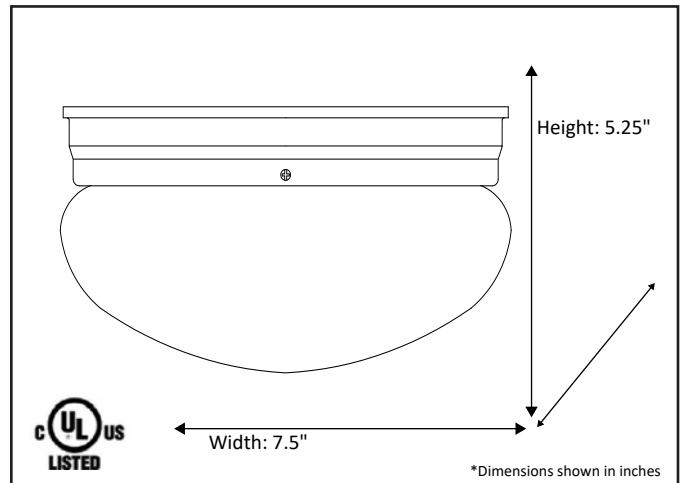

*Lamps not included